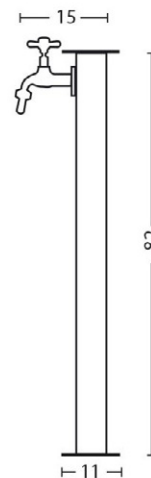

Fontaine de jardin Cefalu en acier avec robinet – 11 x 15 x 82 cm

Coloris disponibles

Traitement anti-rouille

Déclinaison de couleurs

Aluminium

Anthracite

Rouille

Taupe

Accessoires complémentaires

Socle carré
30 x 30 x 5 cm
Ref 010904010140

Socle en ciment
40 x 40 x 4 cm
Ref 010904010150

Socle avec bassin
50 x 40 x 5 cm
Ref 010904010141

Support pour
fontaines
Ref 010904010169

Socle en ciment
40 x 40 x 5 cm
Ref 010904010139

Socle avec seau
40 x 40 x 5 cm
Ref 010904010793

Socle et récipient
40 x 40 x 5 cm
Ref 010904010810

Seau avec
poignées
Ref 010904010197

Socle en PVC
25 x 25 x 25 cm
Ref 010904010184

Adaptateur
45 x 48 x 15 cm
Ref 010904010777

Adaptateur pour
fontaines
Ref 010904010138

Socle porte galets
40 x 40 x 8 cm
Ref 010904010152